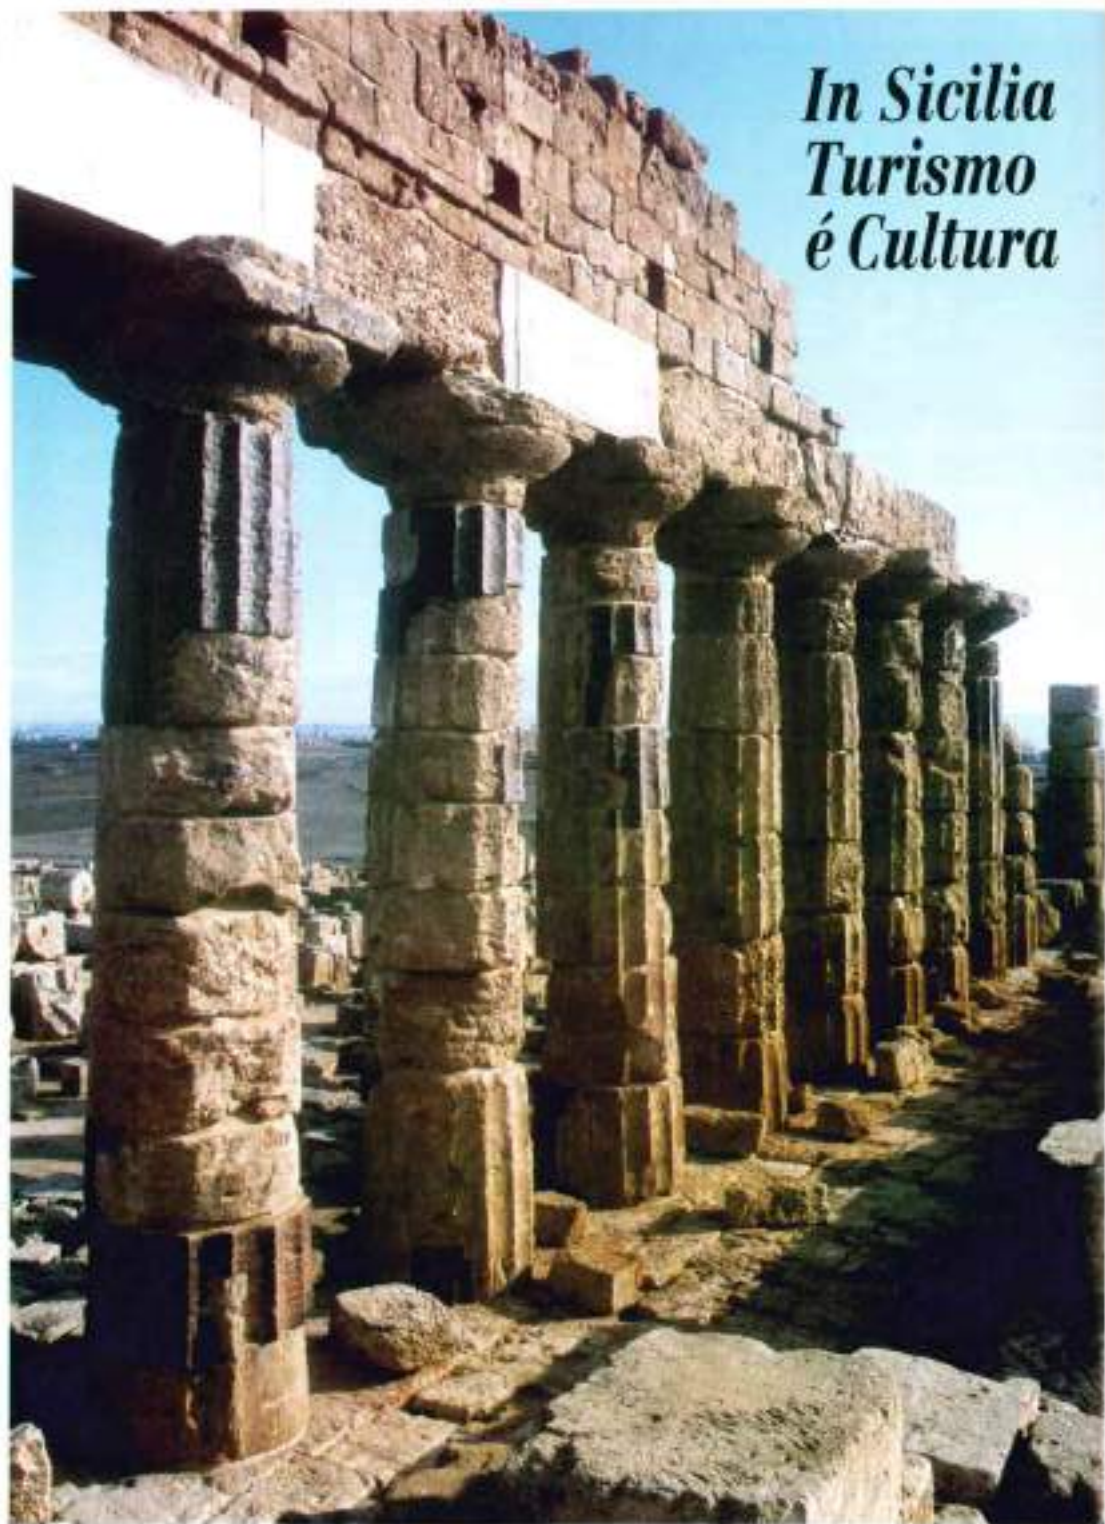

*In Sicilia
Turismo
é Cultura*