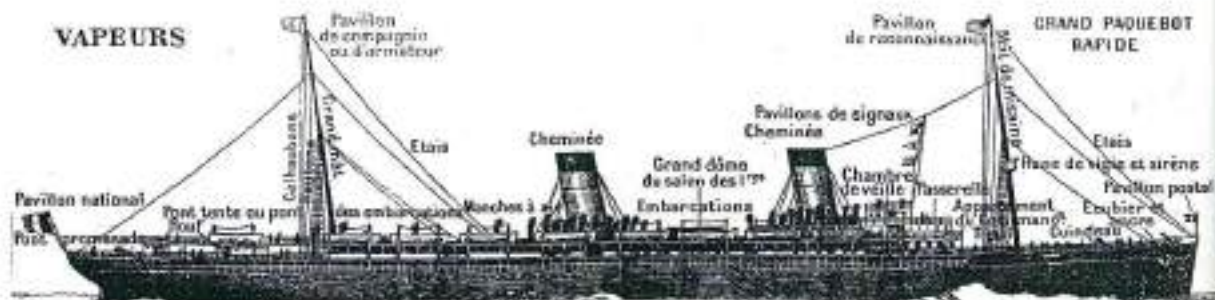

Selezioni zonali al Campionato Italiano Laser

23-24	FEB	1° REGATA / NARSALA / CIRC. VELICO NARSALA
13-14	APR	2° REGATA / PALERMO / VELA CLUB PALERMO
18-19	MAG	3° REGATA / MESSINA / CLUB NAUTICO PARADISO
29-30	GIU	4° REGATA / AGRIGENTO / CLUB NAUTICO PUNTA PICCOLA

Selezioni zonali al Campionato Italiano Optimist

6-7	LUG	1° REGATA / MESSINA / CIRCOLO TENNIS E VELA
13-14	LUG	2° REGATA / NARSALA / SOCIETÀ CAN NARSALA
20-21	LUG	REGATA DI RISERVA / PALERMO / CLUB CANOTTIERI ROGGERO DI LAURIA

Selezioni zonali al Camp. Italiano Optimist a squadre

11-12	LUG	COPPA AICO A SQUADRE OPTIMIST / NARSALA / SOC. CANOTT. NARSALA

Coppa Sicilia Optimist-Laser-Europa-420-Europa F.

23-24	FEB	1° REGATA / NARSALA / CIRCOLO VELICO NARSALA
13-14	APR	2° REGATA / PALERMO / VELA CLUB PALERMO
4-5	MAG	3° REGATA / AUGUSTA / CLUB NAUTICO AUGUSTA
1-2	GIU	4° REGATA / S. VITO LO CAPO / CIRCOLO VELICO S. VITO
3-4	AGO	FINALE OPTIMIST / PALERMO / CLUB CANOTTIERI ROGGERO DI LAURIA
14-15	OTT	FINALE LASER / PALERMO / VELA CLUB PALERMO
3-4	AGO	FINALE 420 / NARSALA / CIRCOLO VELICO NARSALA
21-22	OTT	FINALE EUROPA / PALERMO / VELA CLUB PALERMO

Selezioni Coppa Primavera Optimist

20-21	LUG	1° REGATA / GELA / CLUB NAUTICO GELA
27-28	LUG	2° REGATA / RAGUSA / CIRCOLO VELICO SCIROCCHO

Fase regionale Giochi della Gioventù

28	APR	TAVOLE A VELA / PALERMO / ALBARRIA WS CLUB
4-5	MAG	OPTIMIST / AUGUSTA / CLUB NAUT. AUGUSTA