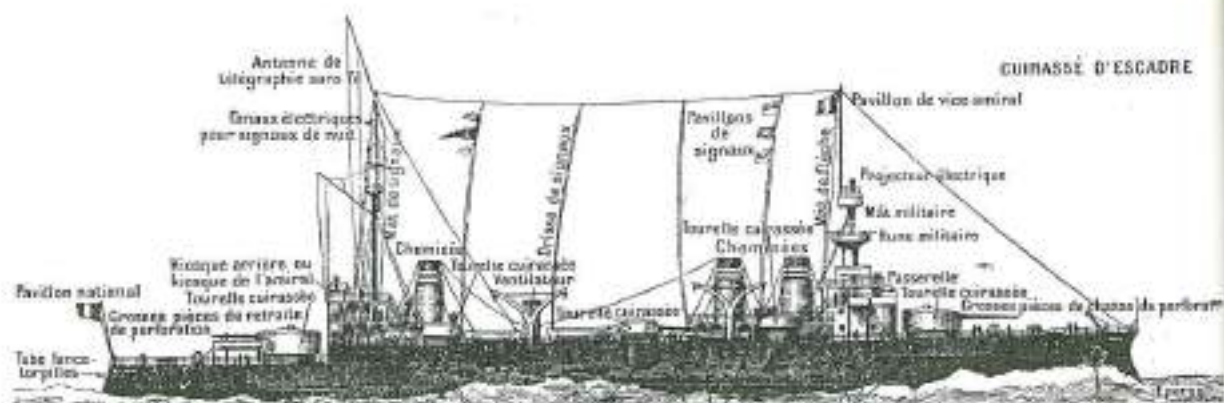

ATTIVITÀ SOCIALE

GENNAIO

1. 27 GEN 4° CAMP. INVERNALE DEL CLUBINO 1° PROVA (OPTIMIST-LASER-LASER 2-NOBIE CAT, EUROPA, 470) / PALERMO / IL CLUBINO DEL MARE
2. 27 GEN REGATA TAVOLE A VELA FUNBOARD / SIRACUSA / CIRCOLO VELICO ORTIGIA

FEBBRAIO

1. 17 FEB 4° CAMP. INVERNALE DEL CLUBINO 2° PROVA (OPTIMIST-LASER-LASER 2, NOBIE CAT, EUROPA, 470) / PALERMO / IL CLUBINO DEL MARE

MARZO

- 8-10 MAR TROFEO AXE - FUNBOARD / PALERMO / ALBARIA WS CLUB
- 16-17 MAR CAMPIONATO PRIMAVERILE J24 1° SERIE / PALERMO / SOC. CANOTTIERI PALERMO
- 16-17 MAR TROFEO GIALLO VIVO (OPTIMIST) / PALERMO / CLUB CAN. ROGGERO DI LAURIA
4. 17 MAR 4° CAMP. INVERNALE DEL CLUBINO 3° PROVA (OPTIMIST-LASER-LASER 2, NOBIE CAT-EUROPA, 470) / PALERMO / IL CLUBINO DEL MARE
- 29-31 MAR+1 APR REGATA NAZIONALE LIGHTNING / MARSALA / CIRCOLO VELICO MARSALA

APRILE

1. 1 APR 4° CAMP. INVERNALE DEL CLUBINO 4° PROVA (OPTIMIST-LASER LASER 2-NOBIE CAT, EUROPA, 470) / PALERMO / IL CLUBINO DEL MARE
- 13-14 APR CAMP. PRIMAVERILE J 24 / PALERMO / SOC. CANOTTIERI PALERMO
- 20-21 APR TROFEO GREEN PEACE-MATCH RACE (OPTIMIST) / PALERMO / CLUB CANOTTIERI ROGGERO DI LAURIA

MAGGIO

- 11-12 MAG TROFEO VELASURF (NOBIE CAT) / PALERMO / ALBARIA WS CLUB
- 18-19 MAG WINDSURFER / PALERMO / ALBARIA WS CLUB
- 25-26 MAG TROFEO AXA (DERIVE) / PALERMO / ALBARIA WS CLUB
- 25-26 MAG REGATA CIRC. CANOTTIERI TRAPANI (LASER) / TRAPANI / CIRC. CANOTTIERI TRAPANI