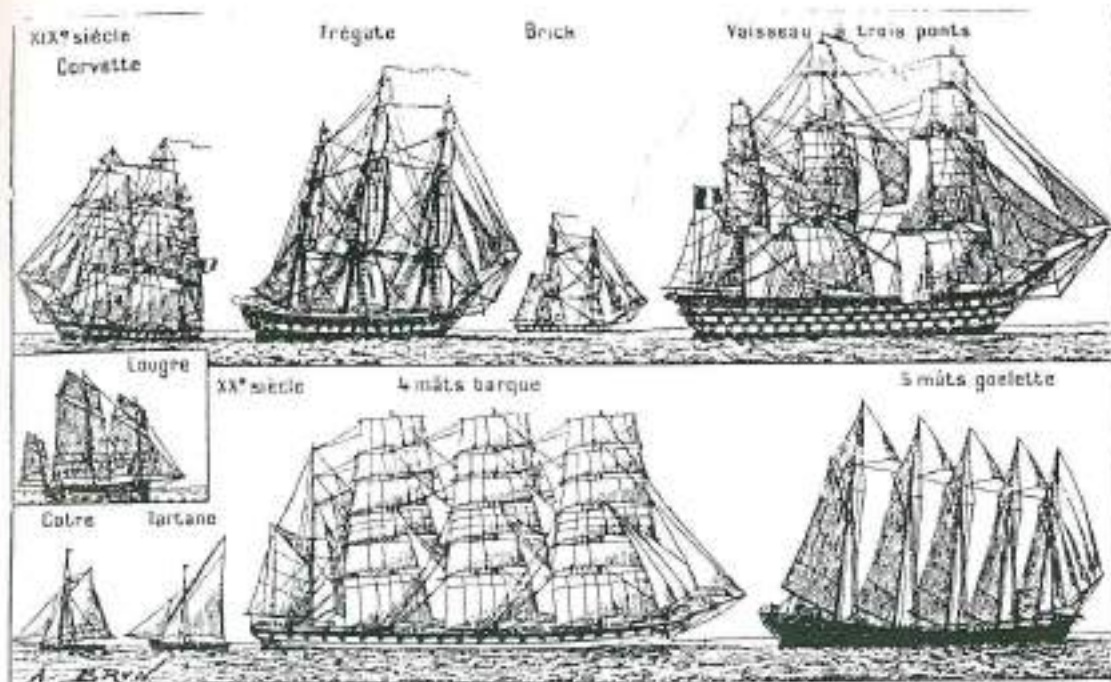

ELENCO ASSICURAZIONI PER IL DI PORTO

ORLANDO ASSICURAZIONI SRL
PIAZZA MANELLI, 1
90100 PALERMO TEL. 091/6256238-6257985

GENERALI
VIA ROMA EGV CENTER
90015 CEFALÙ TEL. 0921/21313

GENERALI
VIA PORTO SALVO, 1
98100 MESSINA TEL. 090/363428

GENERALI
VIA GIACOMO MEDICI, 17
98057 MILAZZO (ME) TEL. 090/9281730

GIACOMETTI BROKER
PIAZZA TRENTO, 2
95100 CATANIA TEL. 095/448138-503818

NENDOLIA NICOLÒ
VIALE REGINA MARGHERITA, 7
91100 TRAPANI TEL. 0923/547222

ELENCO PERITI NAVALI PER IL DI PORTO

DITTA A. CASTELLANO 1869 SRL
VIA P. MATTARELLA, 50
90141 PALERMO TEL. 091/302412

ENRICO LO MAZZI
C.DA CAPPERO
980 LIPARI TEL. 090/9880088

STUDIO PIETROBURGO & RICKERTSEN
VIALE REGINA MARGHERITA, 50
98121 MESSINA TEL. 090/362352

CAPITANO BARCA SEBASTIANO
C.DA FALARE
96012 AVOLA (SR) TEL. 0931/823009